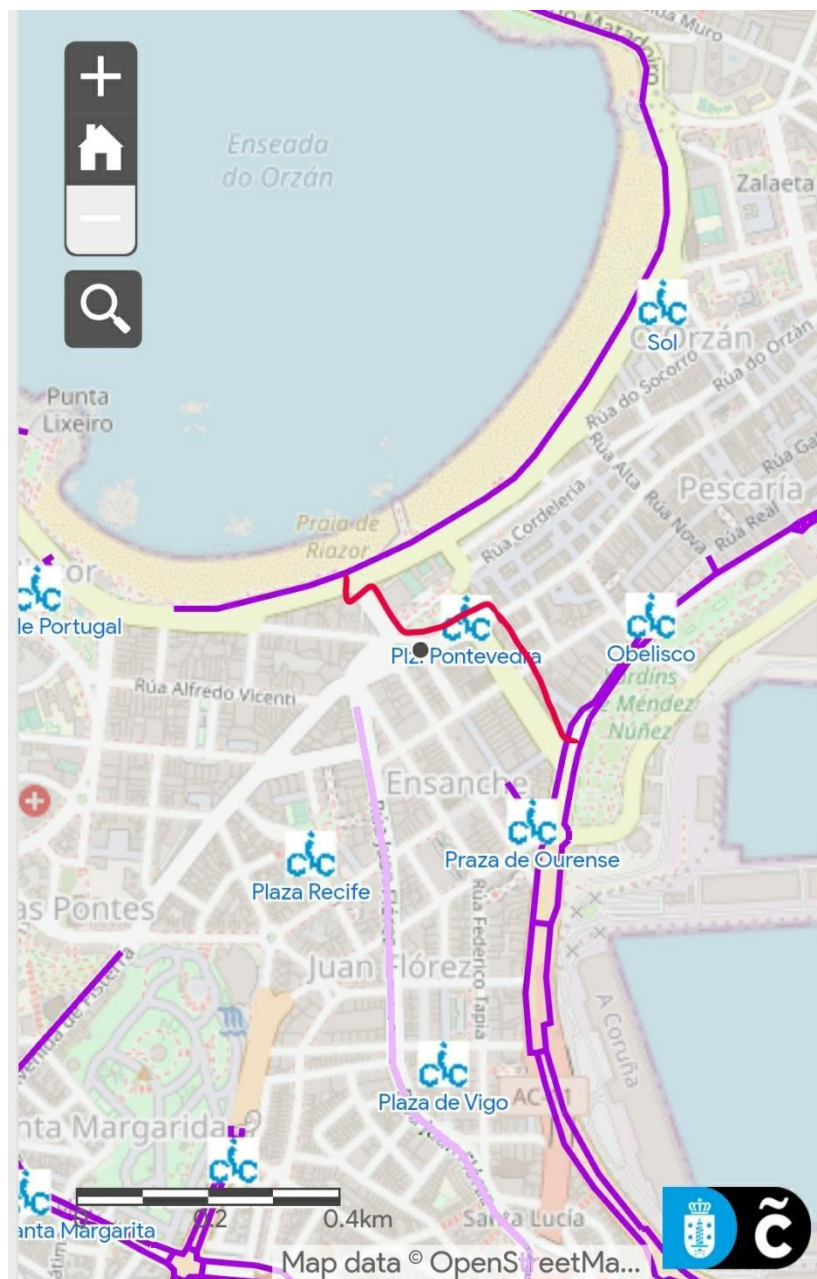

Carril bici entre Los Cantones y el Paseo Marítimo

Mapa de carriles bici con este

Vista de la Plaza de Pontevedra

Vista de la Calle Alameda

Vista de Los Cantones/Plaza de Mina